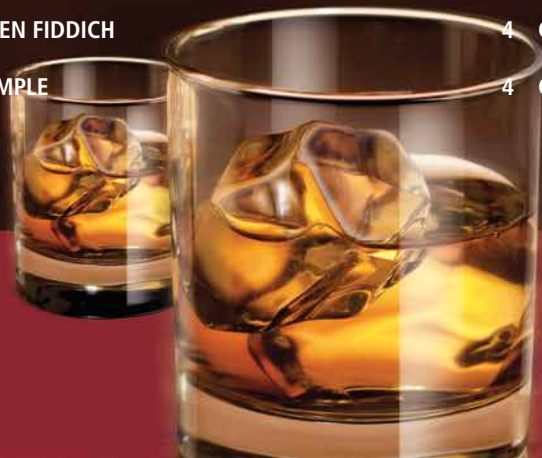

TEQUILA SILVER 2 CL EUR 3,80

TEQUILA GOLD 2 CL EUR 3,80

GRAPPA

NARDINI RISERVA	2 CL	EUR	4,60
MOSCATOE	2 CL	EUR	5,40
GRAPPA DI PROSECCO	2 CL	EUR	4,80

LIKÖRE

AMARETTO DI SARONNO	2 CL	EUR	3,80
GRAND MARNIER CORDON ROUGE	2 CL	EUR	3,80
BAILEYS	2 CL	EUR	3,80
	4 CL	EUR	5,20
SAMBUCA	2 CL	EUR	3,80

WHISKY

BALLANTINES	4 CL	EUR	6,20
JOHNNY WALKER RED LABEL	4 CL	EUR	6,20
CHIVAS REGAL	4 CL	EUR	7,20
JACK DANIELS	4 CL	EUR	6,60
SOUTHERN COMFORT	4 CL	EUR	6,60
GLENMORANGIE	4 CL	EUR	7,40
GLEN FIDDICH	4 CL	EUR	6,60
DIMPLE	4 CL	EUR	7,40